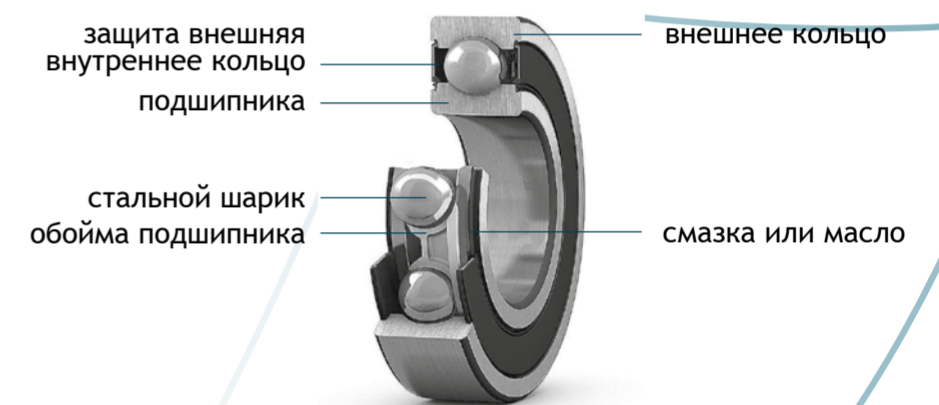

Подшипники

- ✓ Подшипники HC-CARGO специально разработаны, произведены и испытаны в Германии в соответствии с прогнозируемыми стандартами и требованиями производителей оригинального оборудования.
- ✓ Подшипники HC-CARGO разработаны в соответствии со всеми требованиями к современным легковым автомобилям, грузовикам, механизмам сельскохозяйственного и морского применения.
- ✓ Подшипники HC-CARGO рассчитаны на эксплуатацию в тяжелых условиях и обладают прочностью, удовлетворяющей наиболее строгим запросам производителей оригинального оборудования и требованиям к сроку службы.
- ✓ Характеристики подшипников HC-CARGO превышают характеристики стандартных подшипников на рынке запасных частей.